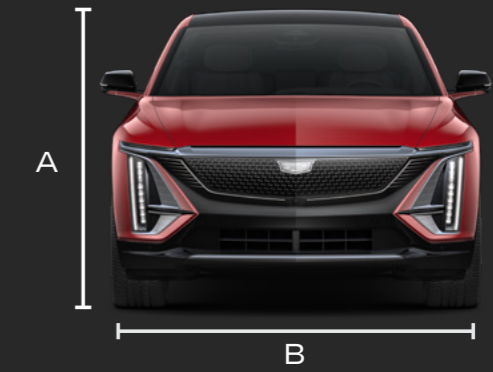

RANGO DE AUTONOMÍA SUPERIOR A 450 KM*

EXTERIOR

A. Alto	1,623 mm
B. Ancho (Sin espejos)	1,976 mm
C. Distancia entre ejes	3,094 mm
D. Largo	4,996 mm

CAPACIDADES

Capacidad de cajuela con asientos abatidos	1,721.9 L
Capacidad de cajuela con asientos en posición	793 L

*Autonomía, potencia y torque estimados por General Motors, basados en pruebas técnicas, sujetas a cambios en producción final para México. El rango actual estimado podría variar dependiendo de factores como la temperatura, condiciones del terreno, edad de la batería y los hábitos de conducción del conductor.